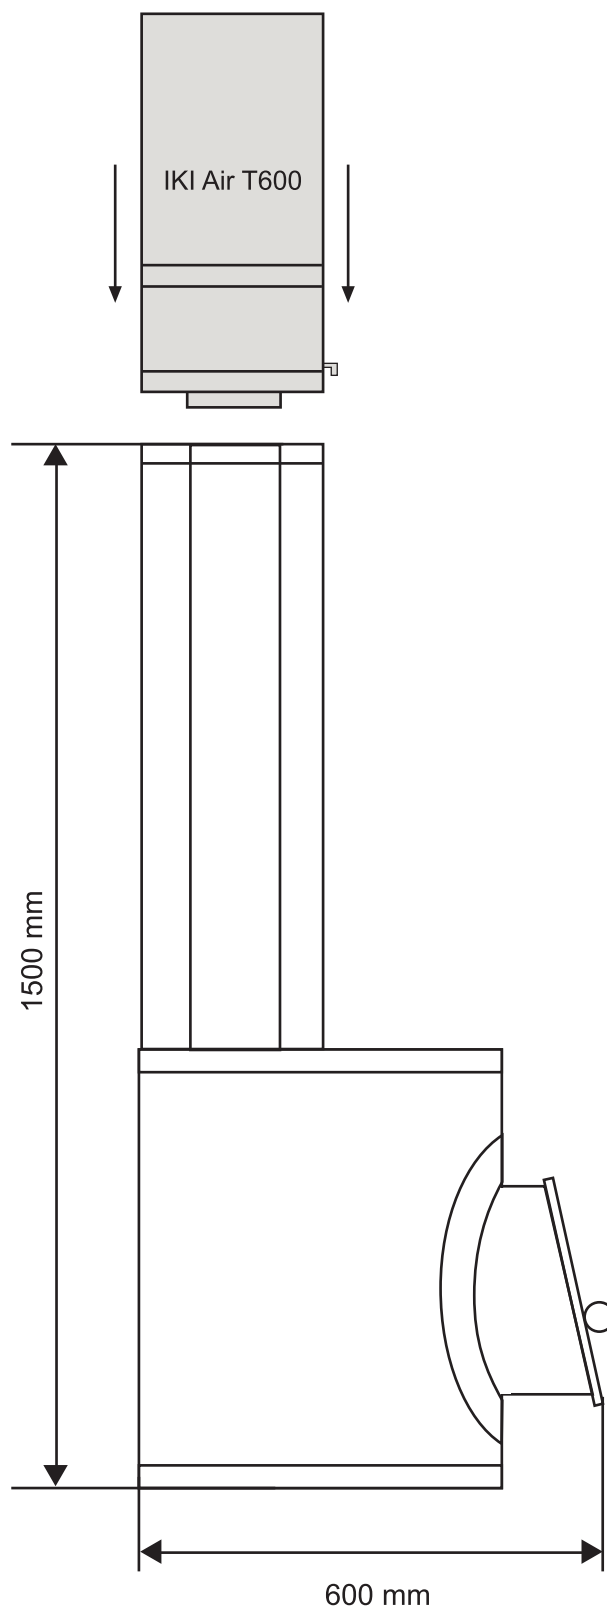

Mini Plus
IKI Air T600 piipulla

IKI-Kiuas Oy / Tekninen tuki
p. 044 066 6276
mail: tuki@ikikiuas.com