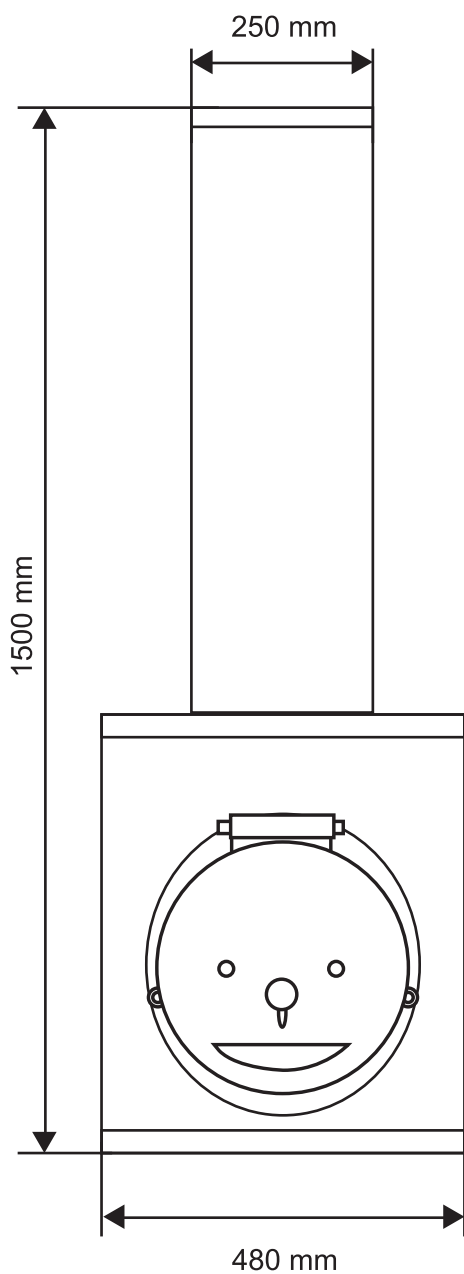

Mini Plus
IKI Air T600 piipulla

IKI-Kiuas Oy / Tekninen tuki
p. 044 066 6276
mail: tuki@ikikiuas.com