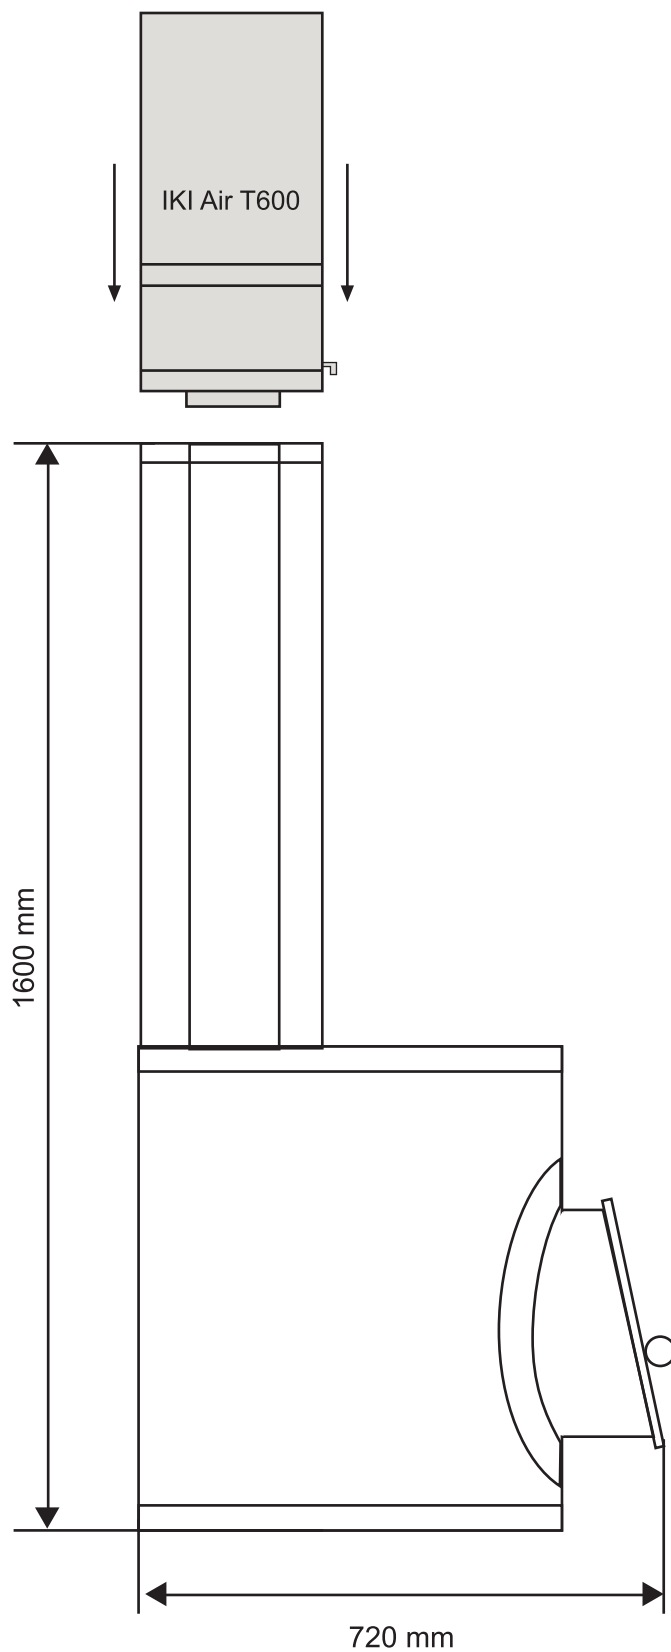

**Original Plus
IKI Air T600 piipulla**

IKI-Kiuas Oy / Tekninen tuki:
p. 044 066 6276
tuki@ikikiuas.com