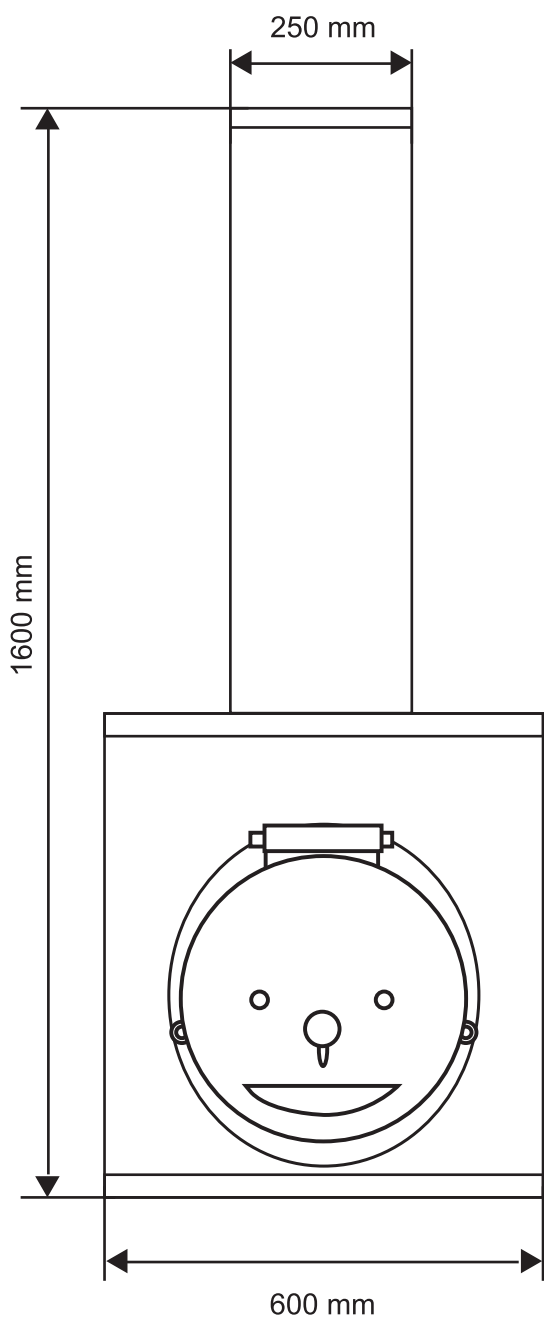

**Original Plus
IKI Air T600 piipulla**

IKI-Kiuas Oy / Tekninen tuki:
p. 044 066 6276
tuki@ikikiuas.com