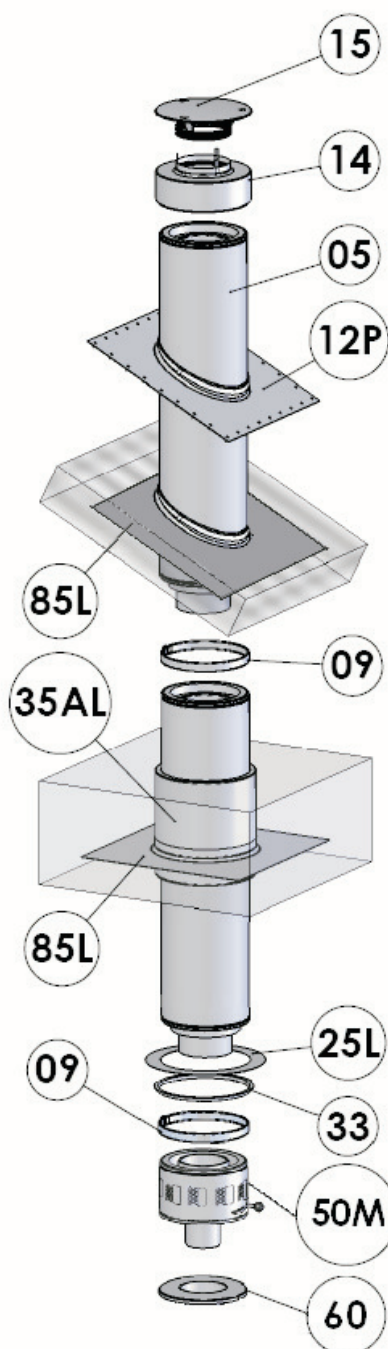

IKI AIR T600

EM-12P Kiukaan päältä savupellillä + vesikaton tiivistekumi.

Koko: Ø114/250 (paloturvaetäisyys 5cm, Paloluokka T600)

Väri: Harjattu RST

Rakenne: Tuulettuva / monikerroseristys

VAKIOPIIPPUPAKETTI

Pituus 2490mm

Koodi	Määrä	Tuote
15	1	Sadesuoja
14	1	Rikkisuoja
12P	1	Vesikaton juurikumiivestepaketti
85L	2	Aluskatetiiviste + höyrysulku
35AL	1	Välipohjan lisäeriste 500mm korkea / 50mm paksu
05	2	Suoramoduuli pitkä 1170mm RST
09	2	Kiinnityspanta RST
50M	1	Ilmasäleikkö savupellillä RST
60	1	Tuki / kannatinlevy
25L+33	1	Peitelevy 0° RST + tuentakumi
92	1	Asennuspaketti (sis. tyyppikyltti ja asennusohjeet)

Lisäosat:

Koodi	Tuote
02	Suoramoduuli lyhyt 540mm RST
05	Suoramoduuli pitkä 1170mm RST
25+33	Peitelevy 0° RST + tuentakumi
35AL	Välipohjan lisäeriste 500mm x 50mm
59	Kannatinpanta ripustusnauhoilla
68P	Täydellinen vesikaton läpivientisarja*