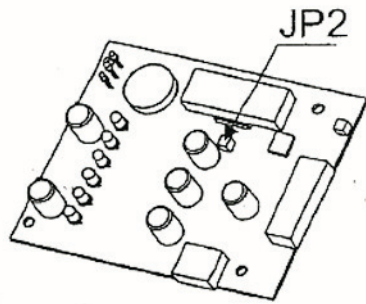

Jumper-liitännät Ondal CV31-ohjauskeskuksen päälläoloajalle

 2 1 JP2	6 h
 2 1 JP2	12 h
 2 1 JP2	18 h
 2 1 JP2	24 h